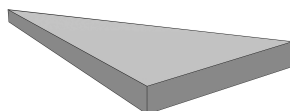

FORME LINEARI

Gradino con bordi lineari lavorati a seconda delle esigenze tecniche ed estetiche.
Lavorazione bordi: Smusso 45° Filo Lucido Quarter Round Semicerchio (becco)

FORMATO:	SPESSORE:
fino a 50 cm	5,5 - 7 - 12
da 51 a 80 cm	5,5 - 7 - 12
da 81 a 160 cm	5,5 - 7 - 12