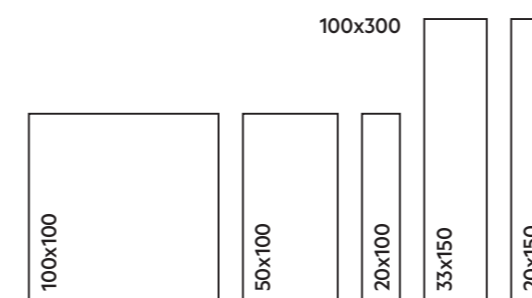

SOTTOFORMATI sub-sizes

COCO
100x300
 NATURALE - 5,6 mm cod. 300100MALCOC5
 natural
 100x100 naturale - 5,6 mm cod. 100100MALCOC5
 50x100 naturale - 5,6 mm cod. 50100MALCOC5

NORDICO
100x300
 NATURALE - 5,6 mm cod. 300100MALNRD5
 natural
 100x100 naturale - 5,6 mm cod. 100100MALNOR5
 50x100 naturale - 5,6 mm cod. 50100MALNRD5