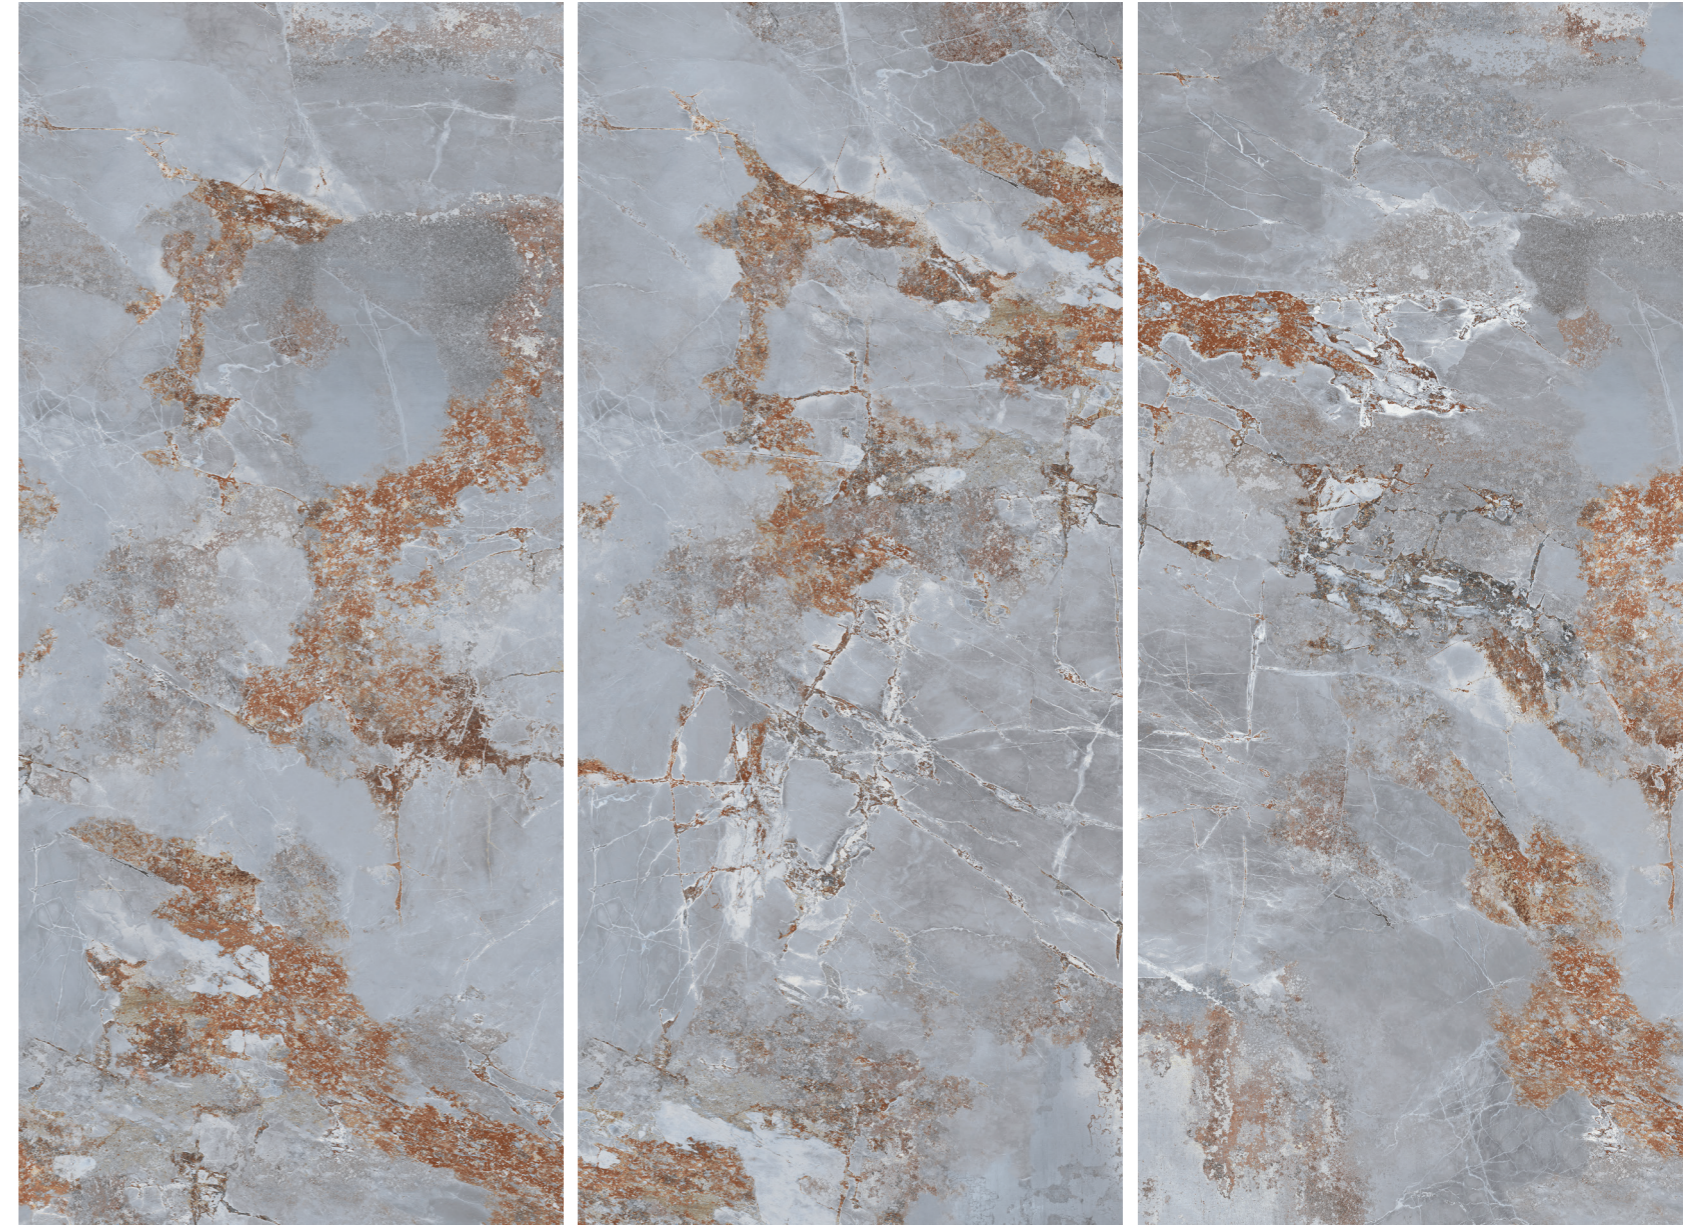

FACES SUPPLIED RANDOMLY **FACCE FORNITE IN MODO CASUALE**

MARMO RAMATO

160x320

NATURALE - 6 mm cod. 320160MRRAM6
natural

NATURALE - 12 mm cod. 3320160MRRAM12
natural

160x160 naturale - 6 mm cod. 160160MARRAMNAT6
80x160 naturale - 6 mm cod. 80160MARRAMNAT6

SOTTOFORMATI sub-sizes