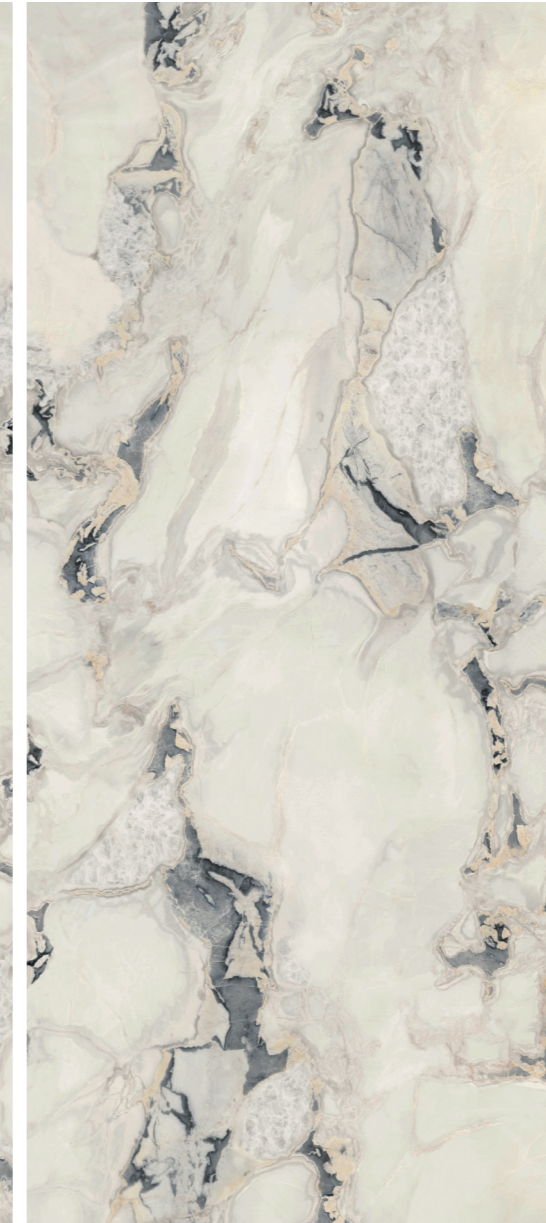

MALAWI

160x320

LEVIGATO - 6 mm cod. 320160MARMALW6
polished

LEVIGATO - 12 mm cod. 320160MARMALW12
polished

160x160 levigato - 6 mm cod. 160160MALW6
80x160 levigato - 6 mm cod. 80160MALW6

SOTTOFORMATI sub-sizes