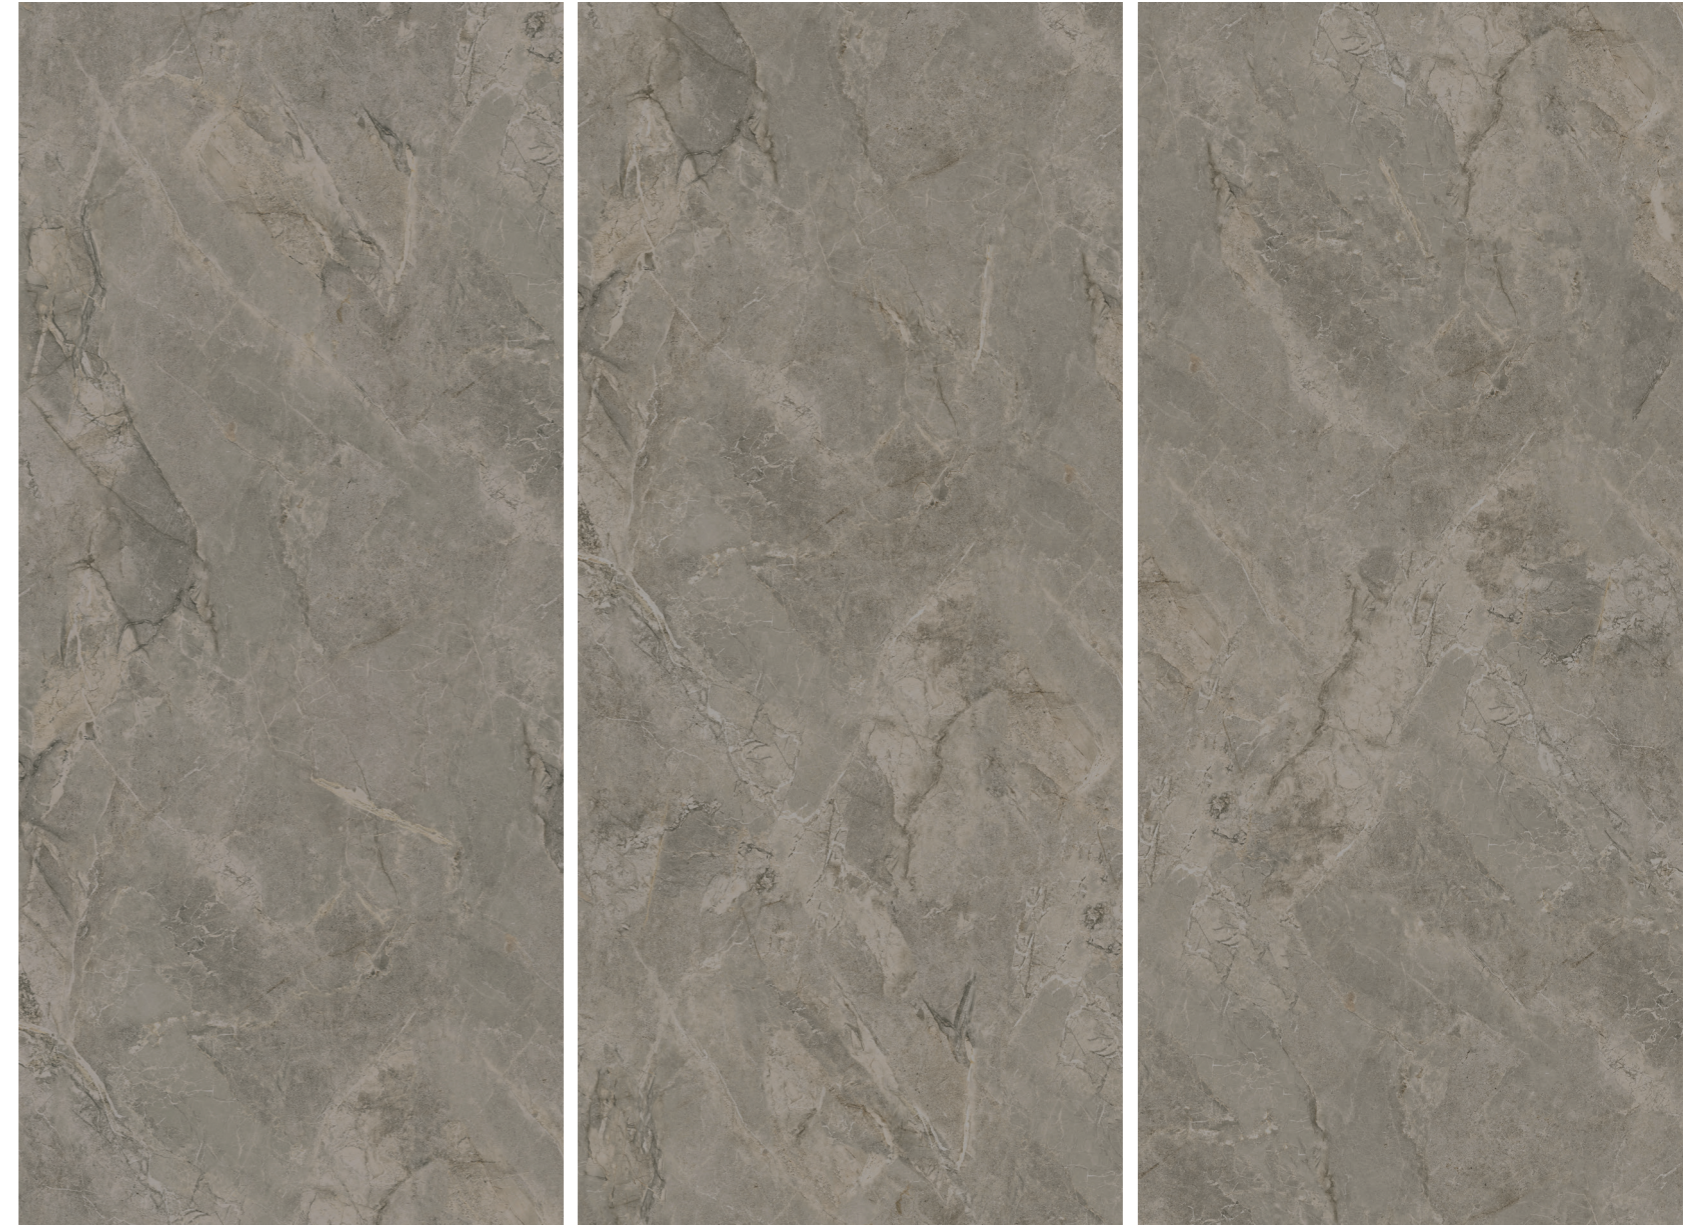

FACES SUPPLIED RANDOMLY FACCE FORNITE IN MODO CASUALE